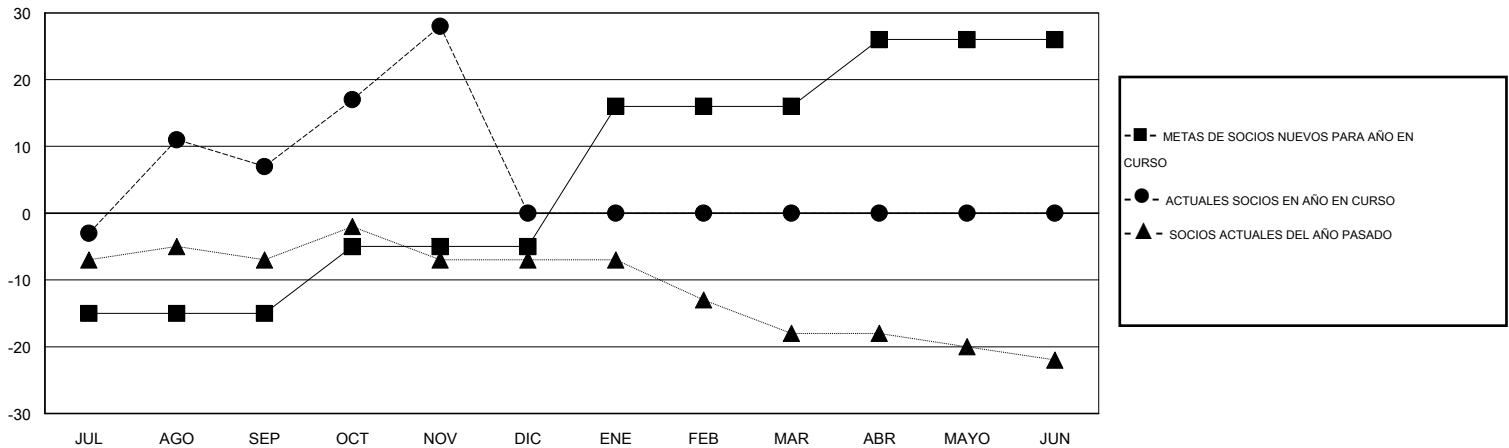

MONTHLY MEMBERSHIP PROGRESS REPORT

District T 1

Results as of: 11/30/2015

GMT: Pedro Marrello

UBICACIÓN CHILE

GMT DE AE 3

Clubes					socios				
RESULTADOS DE 2015-2016					RESULTADOS DE 2015-2016				
TRIMESTRE	META DE CLUBES NUEVOS	NUEVOS CLUBES	CLUBES DADOS DE BAJA	GANANCIA/PÉRDIDA NETA	TRIMESTRE	META DE SOCIOS NUEVOS	SOCIOS FUNDADORES Y SOCIOS AÑADIDOS	SOCIOS DADOS DE BAJA	GANANCIA/PÉRDIDA NETA
JUL/AGO/SEP	0	0	0	0	JUL/AGO/SEP	-15	28	21	7
OCT/NOV/DIC	0	0	0	0	OCT/NOV/DIC	10	26	5	21
ENE/FEB/MAR	1	0	0	0	ENE/FEB/MAR	21	0	0	0
ABR/MAYO/JUN	0	0	0	0	ABR/MAYO/JUN	10	0	0	0

METAS Y CIFRA ACUMULATIVA DE CLUBES NUEVOS

METAS Y CIFRA ACUMULATIVA DE SOCIOS

CLUBES DADOS DE BAJA: 0	17 CLUBS OF 37 AÑADIERON 1 O MÁS SOCIOS NUEVOS	DISTRIBUCIÓN POR SEXO
		MASCULINO 333 (50.23%)
		FEMENINO 330 (49.77%)
SOCIOS DADOS DE BAJA	CLIC AQUÍ PARA DATOS DE SALUD DE CLUB	SOCIOS EN UNIDAD FAMILIAR 108
FALLECIDOS 5		CABEZA DE FAMILIA 49
CLUB CANCELADO 0		NO ES CABEZA DE FAMILIA 59
OTRO 21		
TOTAL 26		